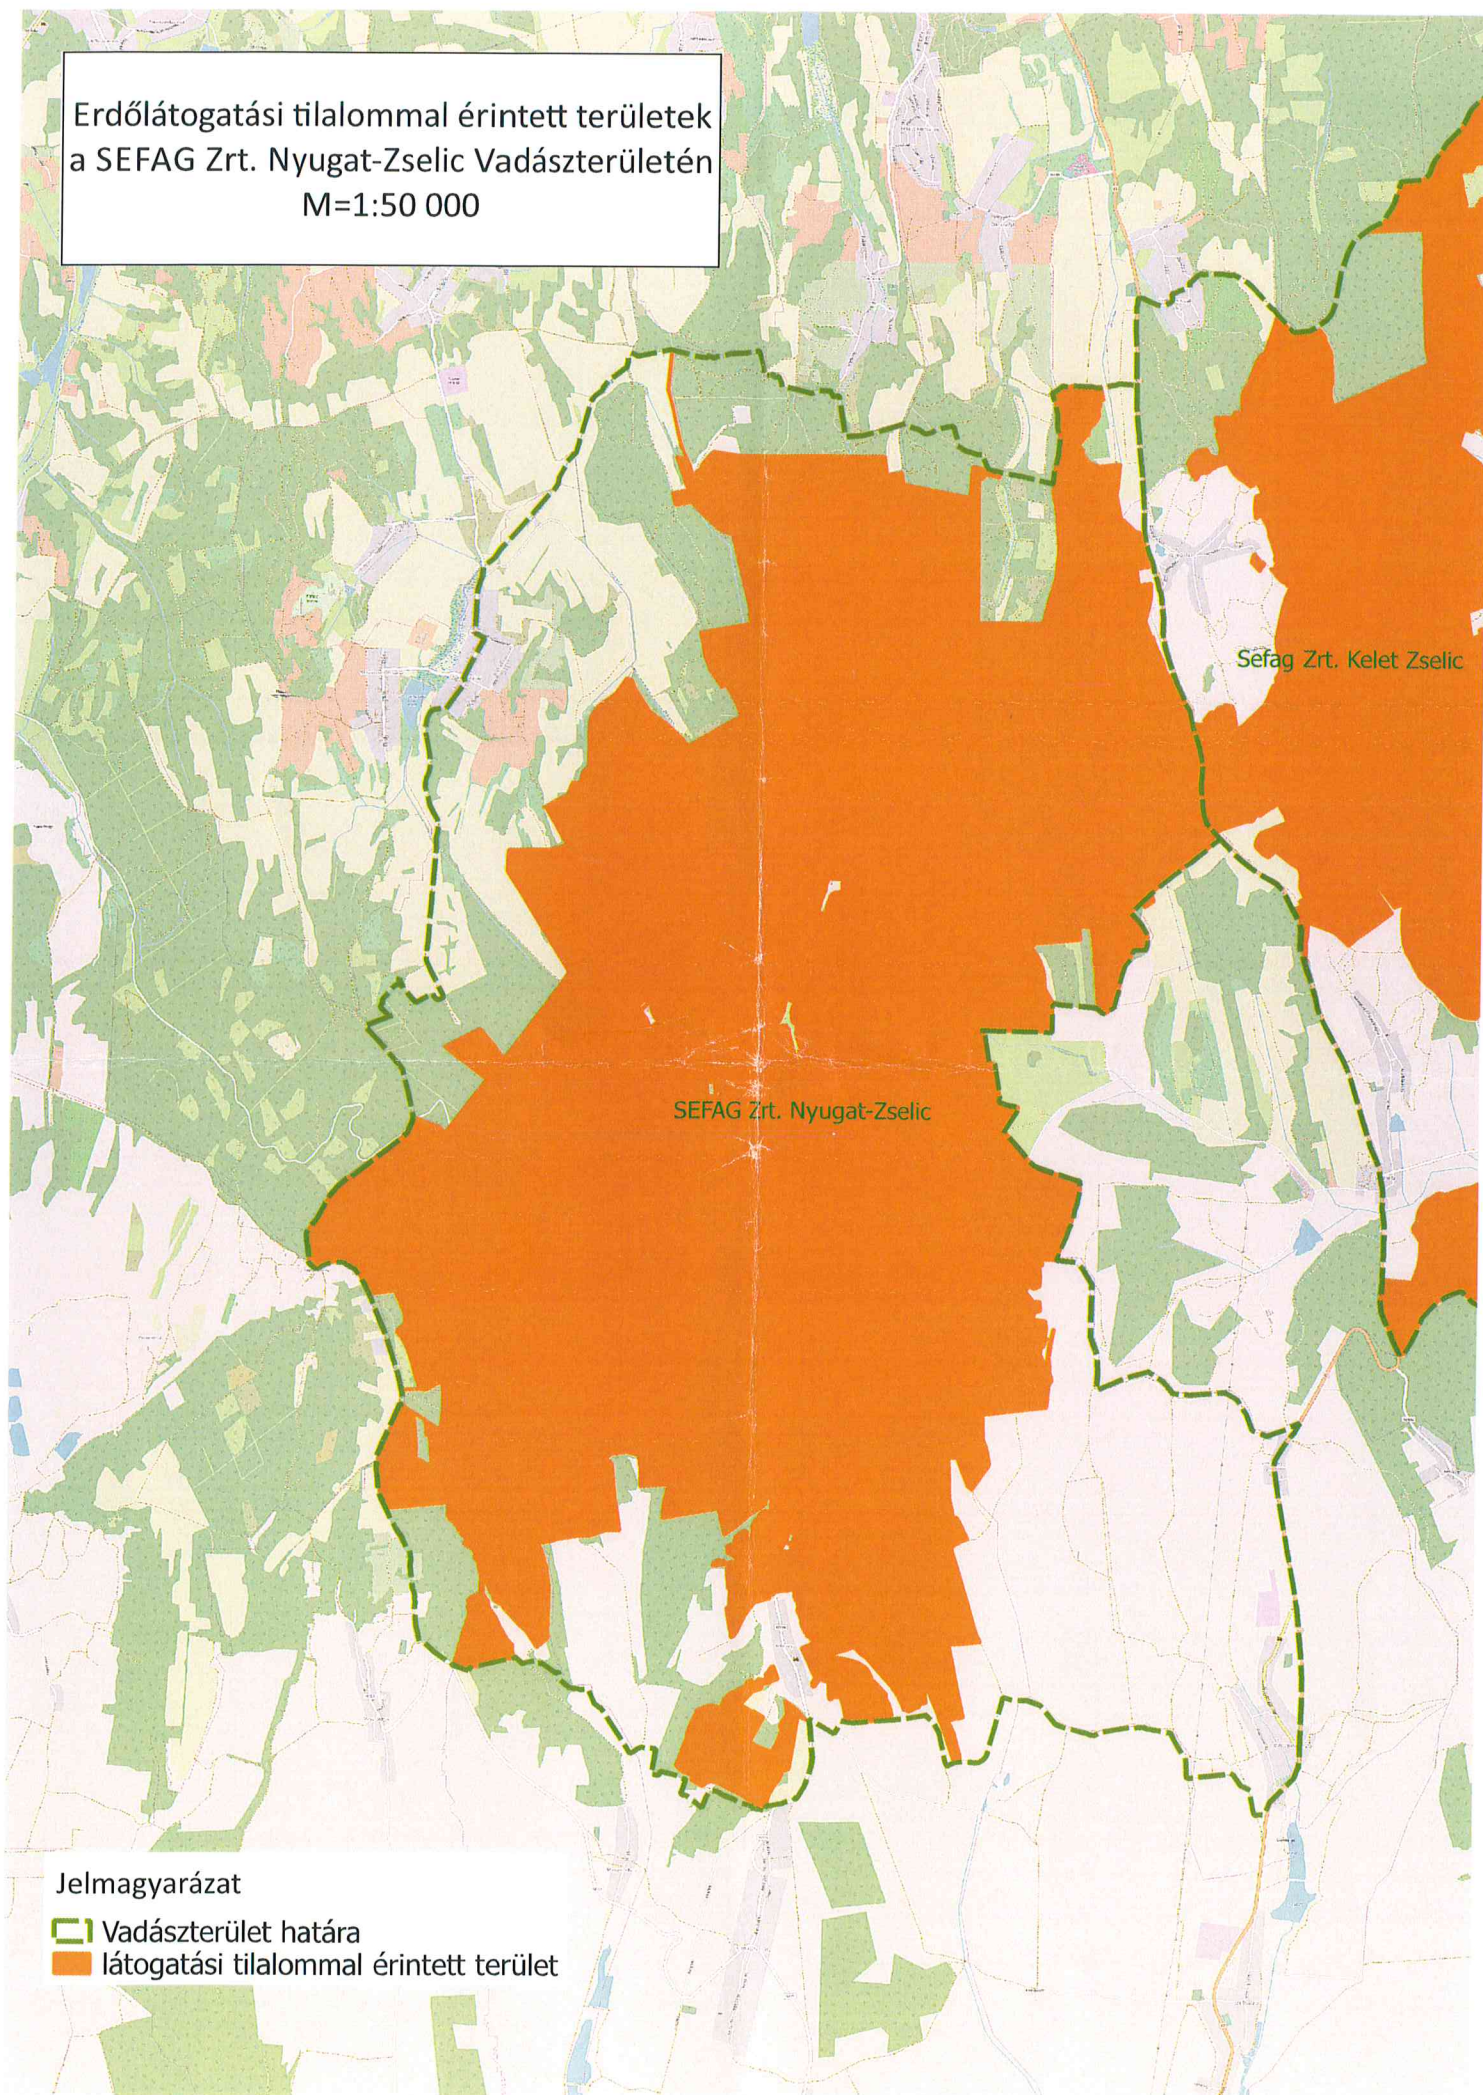

Erdőlátogatási tilalommal érintett területek
a SEFAG Zrt. Nyugat-Zselic Vadászterületén
M=1:50 000

SEFAG Zrt. Kelet Zselic

SEFAG Zrt. Nyugat-Zselic

Jelmagyarázat

-  Vadászterület határa
-  látogatási tilalommal érintett terület